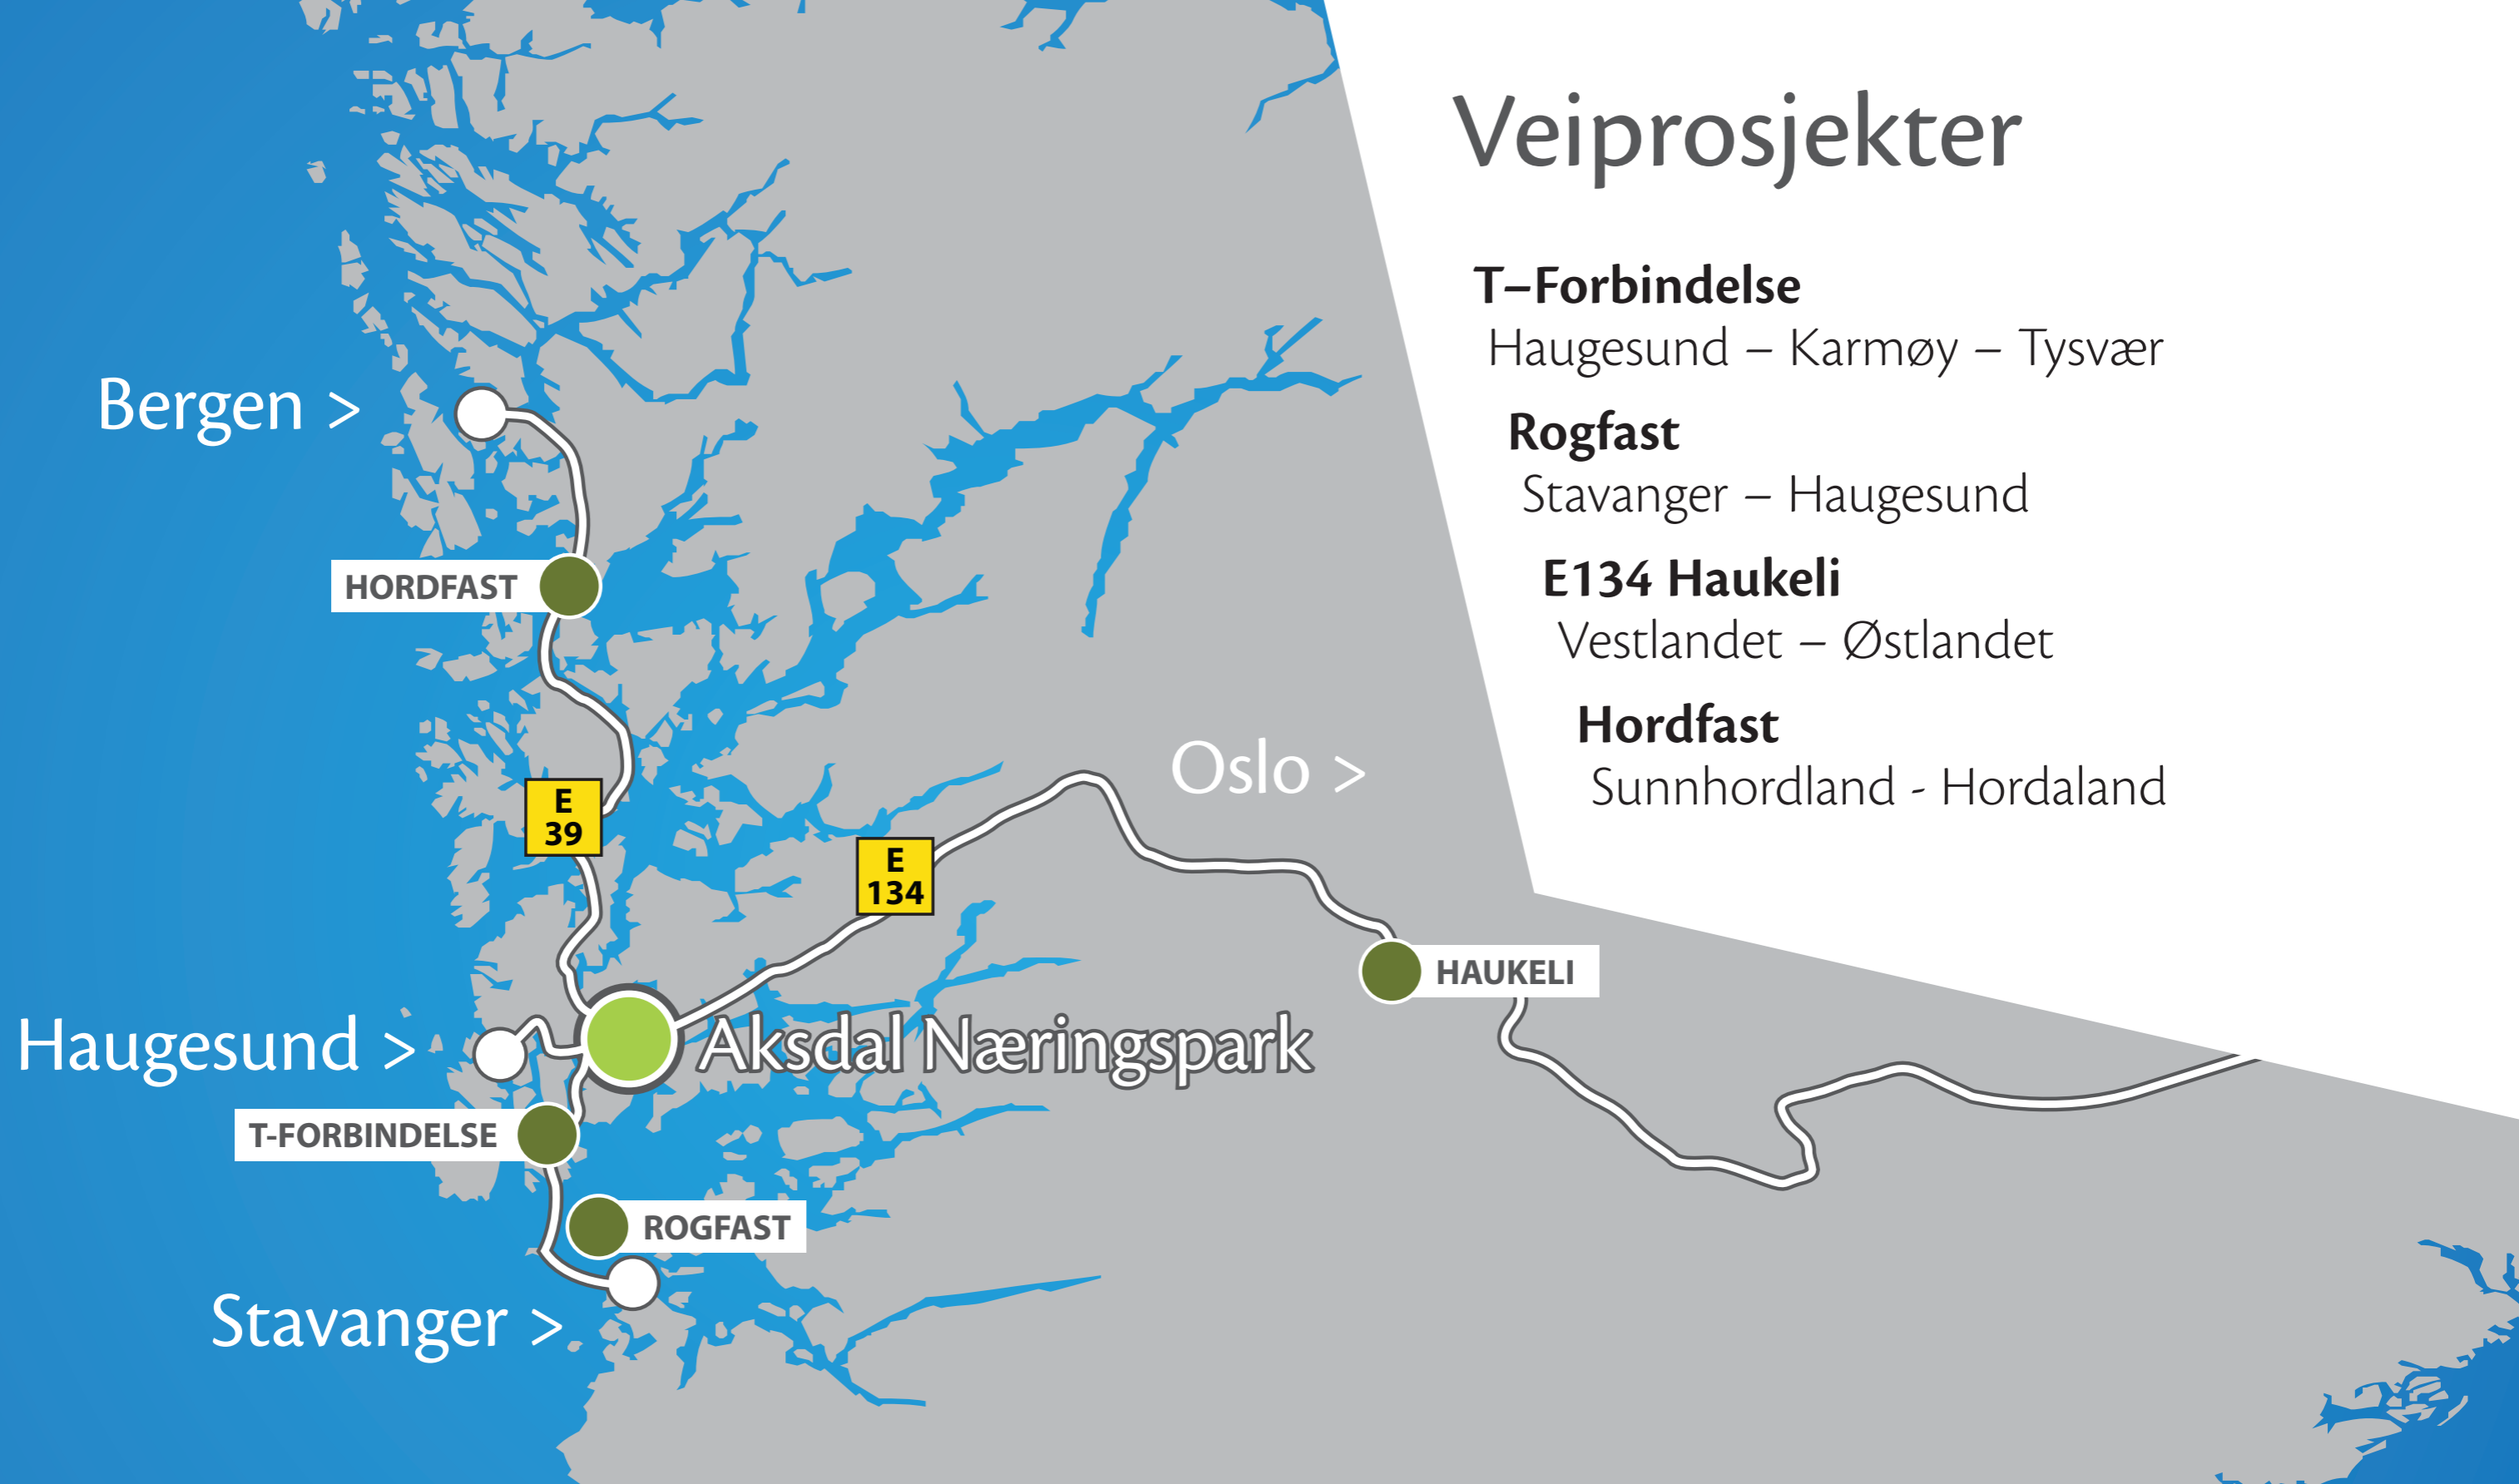

AKSDAL NÆRINGSPARK

Veikrysset mellom Bergen og Stavanger

Aksdal Næringspark har unik beliggenhet

Vi tilbyr prisgunstige næringstomter i veikrysset mellom Bergen og Stavanger. Selskaper innen transport, lager og logistikk er allerede under etablering.

Den unike beliggenheten gjør det mulig å betjene hele sør-vestlandet fra Aksdal Næringspark.

Veiprosjekter

T-Forbindelse

Haugesund – Karmøy – Tysvær

Rogfast

Stavanger – Haugesund

E134 Haukeli

Vestlandet – Østlandet

Hordfast

Sunnhordland - Hordaland

Bergen >

HORDFAST

E
39

E
134

Oslo >

HAUKELI